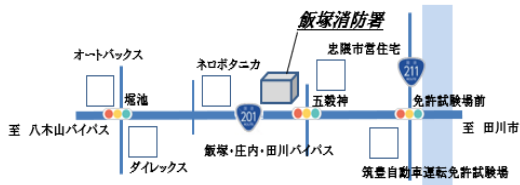

組織再編 庁舎配置図

令和3年4月予定

飯塚地区消防本部・(新)飯塚消防署 令和3年1月開庁予定

※開庁に伴い、二瀬及び穂波消防派出所閉庁予定

新住所 飯塚市菰田52番1

片島分署((現)飯塚消防署) 令和3年1月開庁予定

※(新)飯塚消防署開庁に伴い、片島分署として稼働

住所 飯塚市片島三丁目16番8

庄内元吉出張所(平成30年4月開庁)

住所 飯塚市庄内元吉179番1

桂川分署 令和2年10月開庁予定

※開庁に伴い、(現)桂川分署及び筑穂消防派出所閉庁予定

新住所 桂川町大字九郎丸611番1

飯塚市

飯塚消防署
桂川町

嘉麻市