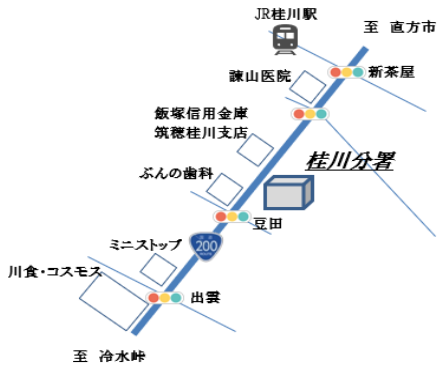

組織再編 庁舎配置図

令和3年4月予定

飯塚地区消防本部・(新)飯塚消防署 令和3年1月開庁予定

※開庁に伴い、二瀬及び穂波消防派出所閉庁予定

新住所 飯塚市菰田52番1

片島分署((現)飯塚消防署) 令和3年1月開庁予定

※(新)飯塚消防署開庁に伴い、片島分署として稼働

住所 飯塚市片島三丁目16番8

庄内元吉出張所(平成30年4月開庁)

住所 飯塚市庄内元吉179番1

桂川分署 令和2年10月開庁予定

※開庁に伴い、(現)桂川分署及び筑穂消防派出所閉庁予定

新住所 桂川町大字九郎丸611番1

飯塚市

飯塚消防署
桂川町

嘉麻市

嘉麻分署

桂川分署

岩崎出張所

庄内元吉出張所

片島分署

新住所 嘉麻市岩崎651番

岩崎出張所 令和3年4月開庁予定

※開庁に伴い、稲築消防派出所閉庁予定