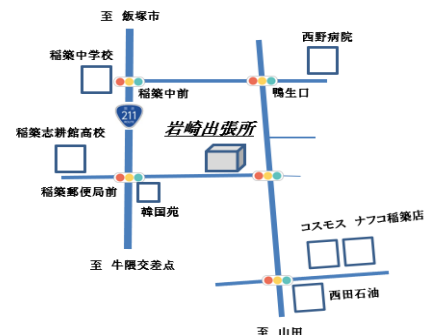

庄内元吉出張所(平成30年4月開庁)

住所 飯塚市庄内元吉179番1

桂川分署 令和2年10月開庁予定

※開庁に伴い、(現)桂川分署及び筑穂消防派出所閉庁予定

新住所 桂川町大字九郎丸611番1

飯塚市

飯塚消防署
桂川町

嘉麻市

嘉麻分署

桂川分署

岩崎出張所

庄内元吉出張所

片島分署

新住所 嘉麻市岩崎651番

岩崎出張所 令和3年4月開庁予定

※開庁に伴い、稲築消防派出所閉庁予定