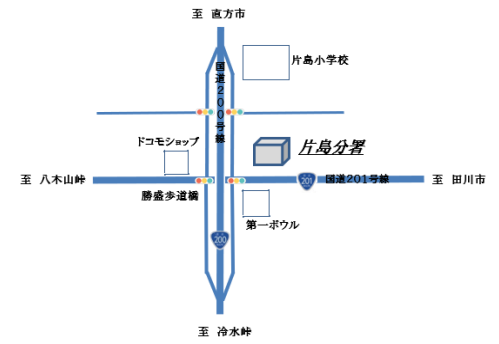

組織再編 庁舎配置図

令和3年4月予定

飯塚地区消防本部・(新)飯塚消防署 令和3年1月開庁予定

※開庁に伴い、二瀬及び穂波消防派出所閉庁予定

新住所 飯塚市菰田52番1

片島分署((現)飯塚消防署) 令和3年1月開庁予定

※(新)飯塚消防署開庁に伴い、片島分署として稼働

住所 飯塚市片島三丁目16番8

庄内元吉出張所(平成30年4月開庁)

住所 飯塚市庄内元吉179番1

桂川分署 令和2年10月開庁予定

※開庁に伴い、(現)桂川分署及び筑穂消防派出所閉庁予定

新住所 桂川町大字九郎丸611番1

飯塚市

飯塚消防署
桂川町

嘉麻市