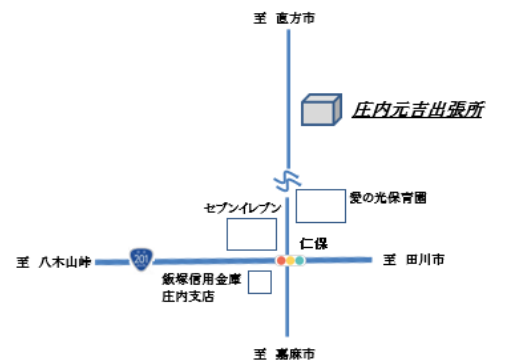

組織再編 庁舎配置図

令和3年4月予定

飯塚地区消防本部・(新)飯塚消防署 令和3年1月開庁予定

※開庁に伴い、二瀬及び穂波消防派出所閉庁予定

新住所 飯塚市菰田52番1

片島分署((現)飯塚消防署) 令和3年1月開庁予定

※(新)飯塚消防署開庁に伴い、片島分署として稼働

住所 飯塚市片島三丁目16番8

庄内元吉出張所(平成30年4月開庁)

住所 飯塚市庄内元吉179番1

桂川分署 令和2年10月開庁予定

※開庁に伴い、(現)桂川分署及び筑穂消防派出所閉庁予定

新住所 桂川町大字九郎丸611番1

飯塚市

飯塚消防署
桂川町

嘉麻市