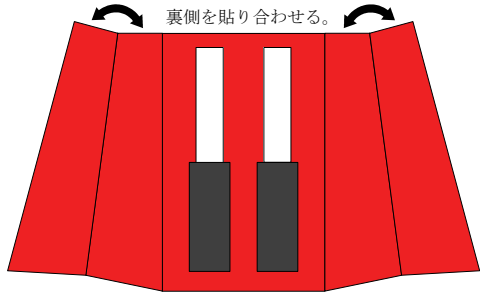

飯塚地区消防本部 はしご部

3段に伸びるぞ！

「はしご部」完成写真